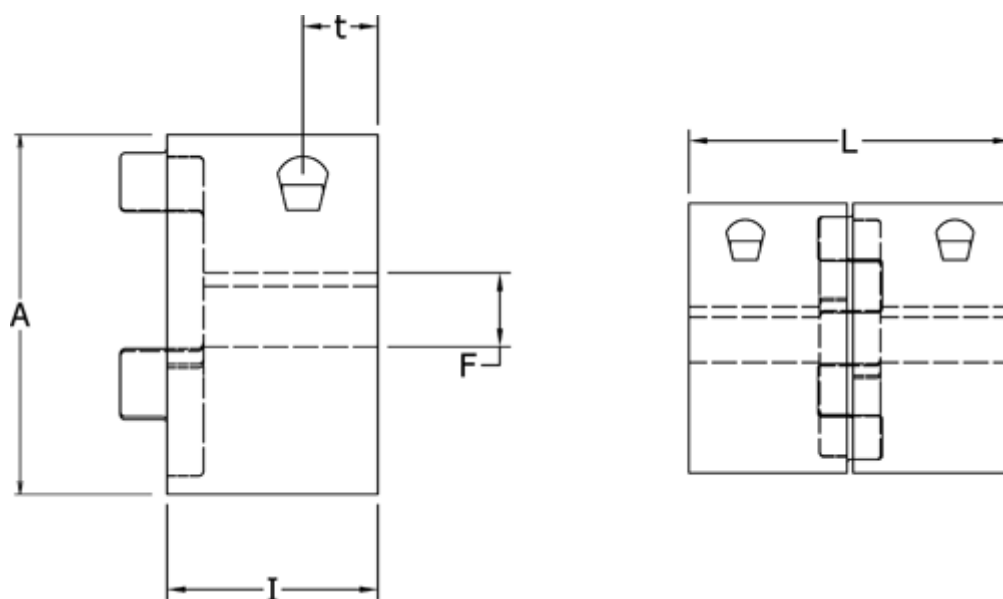

Varenummer: 3335019M016  
Beskrivelse: Klemnav Klonex ES 19/24  
ALU Aluminium, Boring 16H7 mm

## Mål

A = 40  
F = 16  
I = 25  
L = 66  
t = 12.0